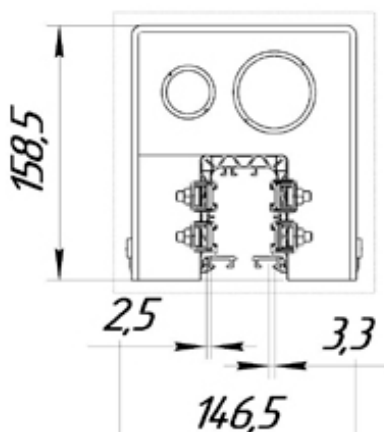

## Линейный подвод питания на стыке 5/125 21-538-01 СБ для троллейного шинпровода Технотрон

Технические характеристики: линейный подвод питания на стыке 5/125  
21-538-01 СБ троллейного шинпровода

Наименование	Обозначение	Доступная нагрузка А	Кбельный ввод мм.
Линейный подвод питания 5/125	21-538-01 СБ	125	32