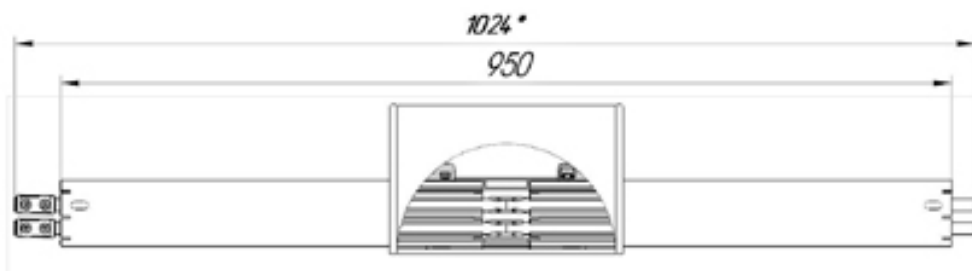

## Линейный подвод питания на стыке 5/125 21-538-01 СБ для троллейного шинпровода Технотрон

Технические характеристики: линейный подвод питания на стыке 5/125  
21-538-01 СБ троллейного шинпровода

Наименование	Обозначение	Доступная нагрузка А	Кбельный ввод мм.
Линейный подвод питания 5/125	21-538-01 СБ	125	32