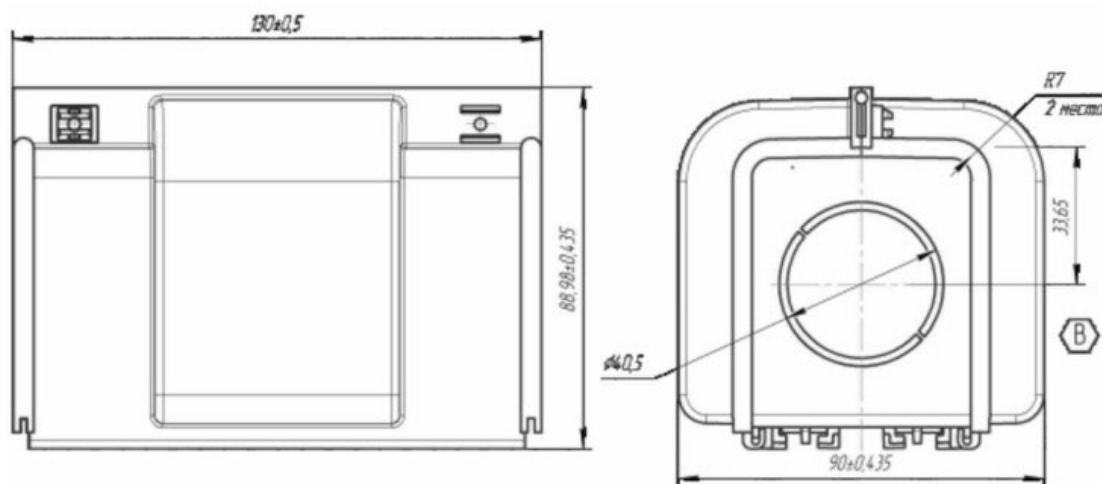

## Концевой подвод питания 4/60 21-541 для троллейного шинпровода Технотрон

Технические характеристики: концевой подвод питания 4/60 21-541  
троллейного шинпровода

Наименование	Обозначение	Доступная нагрузка А	Кбельный ввод мм.
Концевой подвод питания 4/60	21-541	60	32